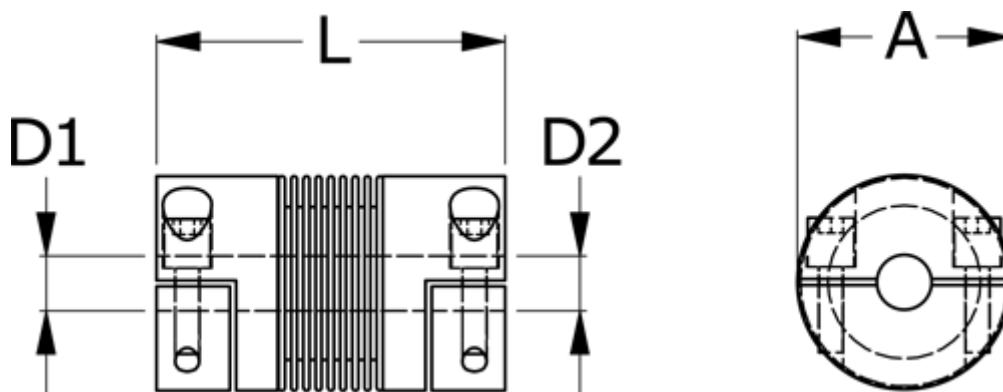

Varenummer: 33302H00450501016
Beskrivelse: Metalbælgkobling type 2H str.45
Længde 50 mm, boring 10/16 mm

Mål

A	= 32.5
D1	= 10
D2	= 16
L	= 50
Nom. moment NM (Tkn)	= 4.5